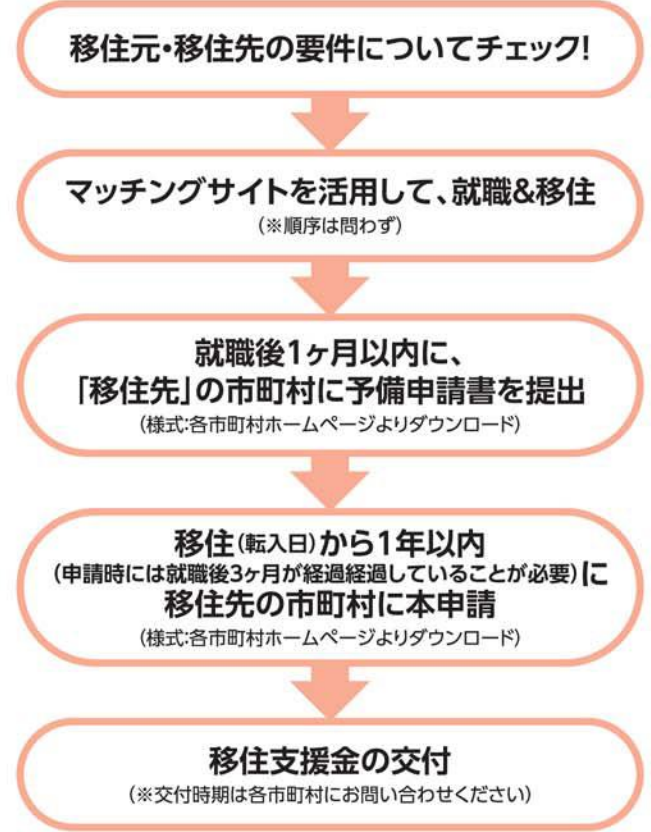

移住支援金申請までの流れ

移住支援金を申請に関する疑問を、次のQ&Aでお答えします!

- **Q1 いつまでに申請するの?**
  A1. 申請可能な期間は、移住(転入)後1年以内(申請時には就業後3ヶ月以上が経過していること)です。
  また、申請をするには、まずは就業後、1ヶ月以内に、「移住支援金交付予備登録申請書」のご提出を移住先の市町村をお願いします。
- **Q2 どこに申請するの?**
  A2. 移住先の対象市町村に申請します。 ※様式や添付書類は各市町村ごとに異なる可能性があります。
- **Q3 移住支援金の用途は指定されているの?**
  A3. 指定はされていません。市町村から60万円or100万円を一括でお支払いする形になります。
- **Q4 受給した移住支援金の返還規定はあるの?**
  A4. あります。例えば移住支援金の申請日から5年以内に移住支援金を受給した市町村から転出(引っ越し)した場合などは返還になります。
  詳細は道HP「移住支援金特設ページ(移住者向け)」をご確認ください
  (<http://www.pref.hokkaido.lg.jp/kz/rkr/ui-turn/H31wakuwaku-iju-page.htm>)
- **Q5 単身による申請と世帯による申請の区別方法は?**
  A5. 原則として、住民票の世帯人数により判断します。世帯として申請するには、申請者を含む2人以上の世帯員が移住元及び申請時(移住先)において、同一世帯に属している必要があります。
- **Q6 移住支援金対象市町村は今後増えるの?**
  A6. 今年度は増えません(上記の90市町村が対象です)。

当Q&Aに関する不明点やお問い合わせは、北海道経済労働政策局雇用労働課人材誘致グループ ☎011-251-3896(直通)までお願いします。