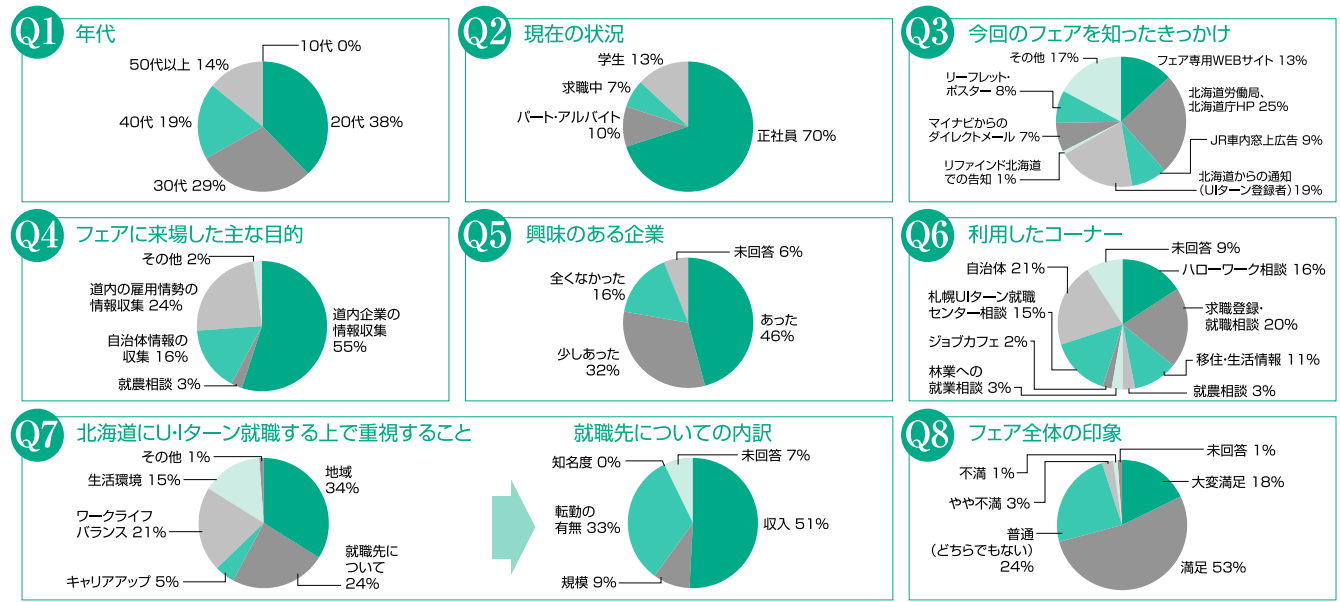

北海道U・ターンフェア来場者アンケート結果

平成28年10月8日(土)、パレスサイドビル マイナビルーム(東京都千代田区)で「北海道U・ターンフェア2016秋」を開催しました。道内企業80社のブース、就職・就農、自治体など相談ブースを設け多くの方にご来場をいただきました。ご来場いただいた方のアンケート結果は、以下のとおりです。

北海道経済部労働政策局雇用労政課 内 U・ターンサポートデスク

〒060-8588 北海道札幌市中央区北3条西6丁目 北海道庁9F
TEL 011-251-3896 FAX 011-232-1038
 E-mail jinzai.yuti@pref.hokkaido.lg.jp