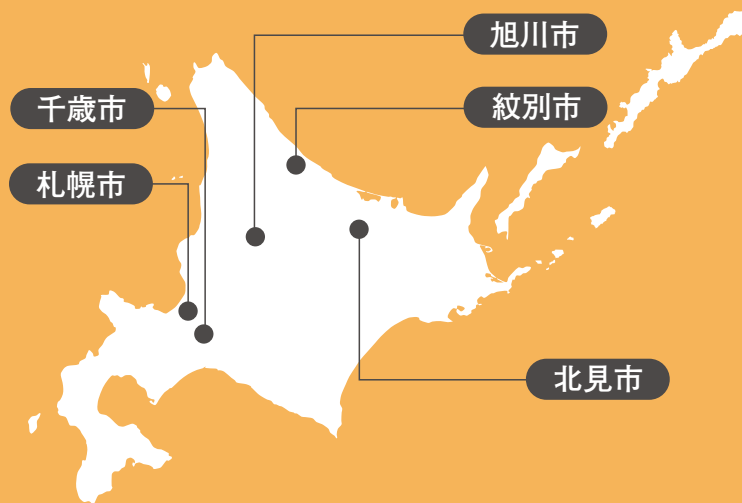

未来のマイタウン

Uターン推進自治体
あなたの積極的なチャレンジを応援します

札幌市 千歳市 旭川市
北見市 紋別市 の「いま」
をお届けいたします

札幌市 「札幌Uターン就職センター」を東京都内に開設しました。

札幌市は、東京圏で学ぶ道内出身の大学生等の就職支援を目的として本年4月、JR東京駅近くに「札幌Uターン就職センター」を開設しました。

同センターでは、経済団体や厚生労働省北海道労働局と協力し、札幌市内を中心とした道内企業の求人情報を集約させ、札幌の状況に詳しいキャリアコーディネーターによるカウンセリングや求人紹介のほか、移住に関する相談も行っています。