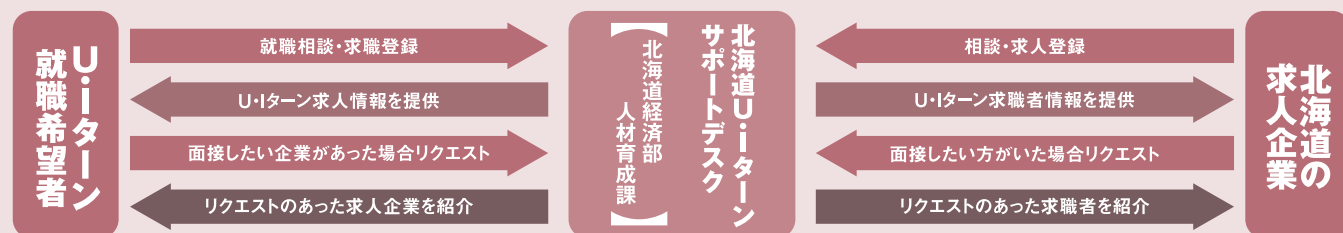

検索

利用時間

平日 / 9:00~17:00 (土曜・日曜・休祝日、年末年始は休み)

交通案内

JR札幌駅 南口から徒歩8分
札幌市営地下鉄南北線・東豊線さっぽろ駅10番出口から徒歩4分
札幌市営地下鉄東西線・東豊線大通駅 2番出口から徒歩9分

『北海道U・ターン 求人・求職の仕組み』

～U・ターンシステム登録についてサポートデスクからのお願い～

求職登録情報の内容を確認してください