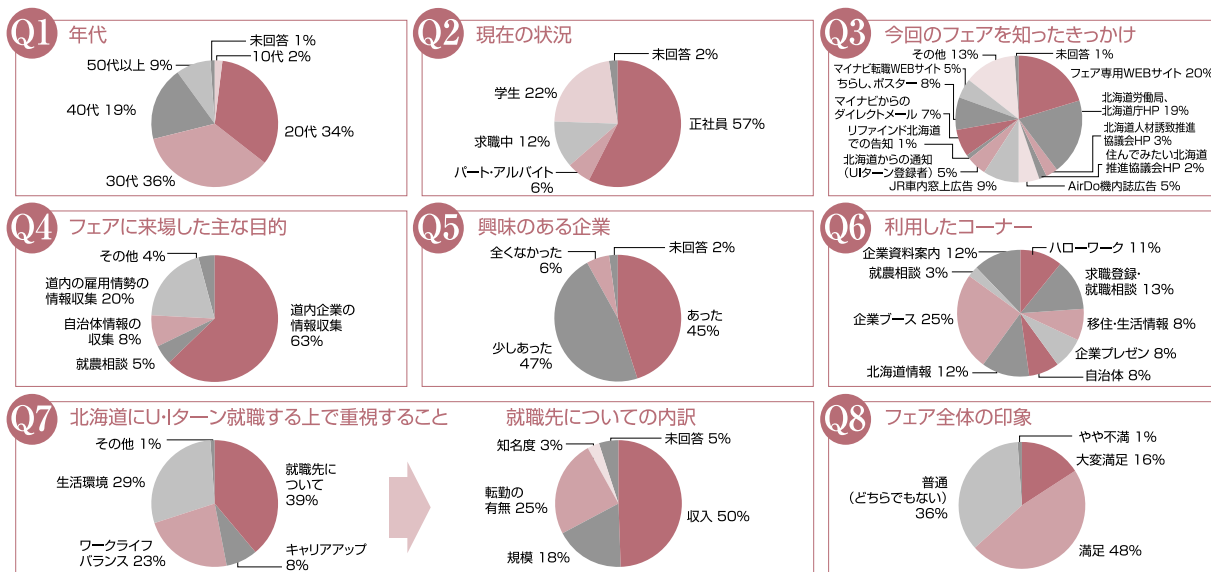

北海道U・ターンフェア来場者アンケート結果

平成27年10月24日(土)、パレスサイドビル マイナビルーム(東京都千代田区)で「北海道U・ターンフェア」を開催しました。道内企業40社のブース、ハローワーク、ジョブカフェ、札幌市、旭川市、北見市、紋別市、千歳市、就農相談のコーナーなどを設け、148名の来場者となりました。ご来場いただいた方のアンケート結果は、以下のとおりです。

北海道経済部労働政策局人材育成課 内 U・ターンサポートデスク